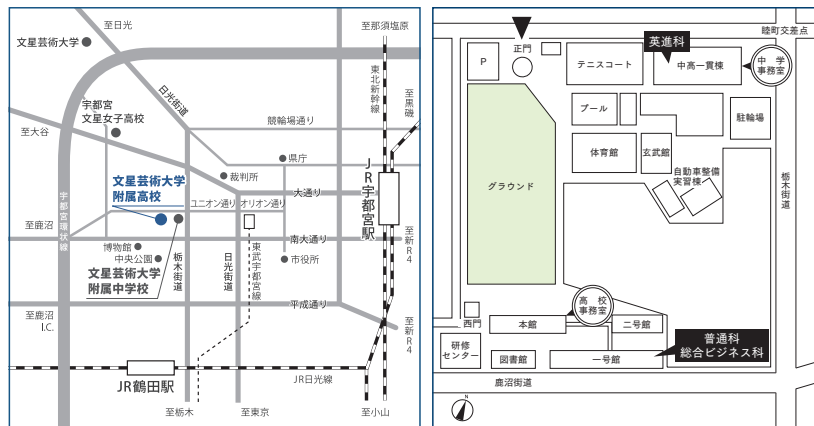

文星オープン記述模試

10月22日(日) 申込期間 9月24日(日)~10月15日(日)

各種イベントの申し込み方法

各種イベントは、インターネットからのお申し込みになります。スマートフォン、タブレット端末およびパソコンから本校ホームページ「イベント申込み」へアクセスしてください。右のQRコードからもアクセスできます。

<https://mirai-compass.net/usr/bnseiauh/event/evtIndex.jsf>

- お願い
  ・校外への駐車は、近隣住宅及び店舗へのご迷惑となりますのでご遠慮ください。
- JR宇都宮駅から
  JR宇都宮駅(西口)より関東バス(10番のりば)、砥上営業所行き・長坂経由新鹿沼行きバス乗車、文星芸術大学附属中高下車/所要時間約15分/運賃220円
- 東武宇都宮駅から
  東武宇都宮駅よりユニオン通り経由で鹿沼方面へ約1km/所要時間徒歩約20分
  自家用車で登校の場合は、正門よりお入りいただき来客用駐車場をご利用ください。

文星芸術大学附属高等学校